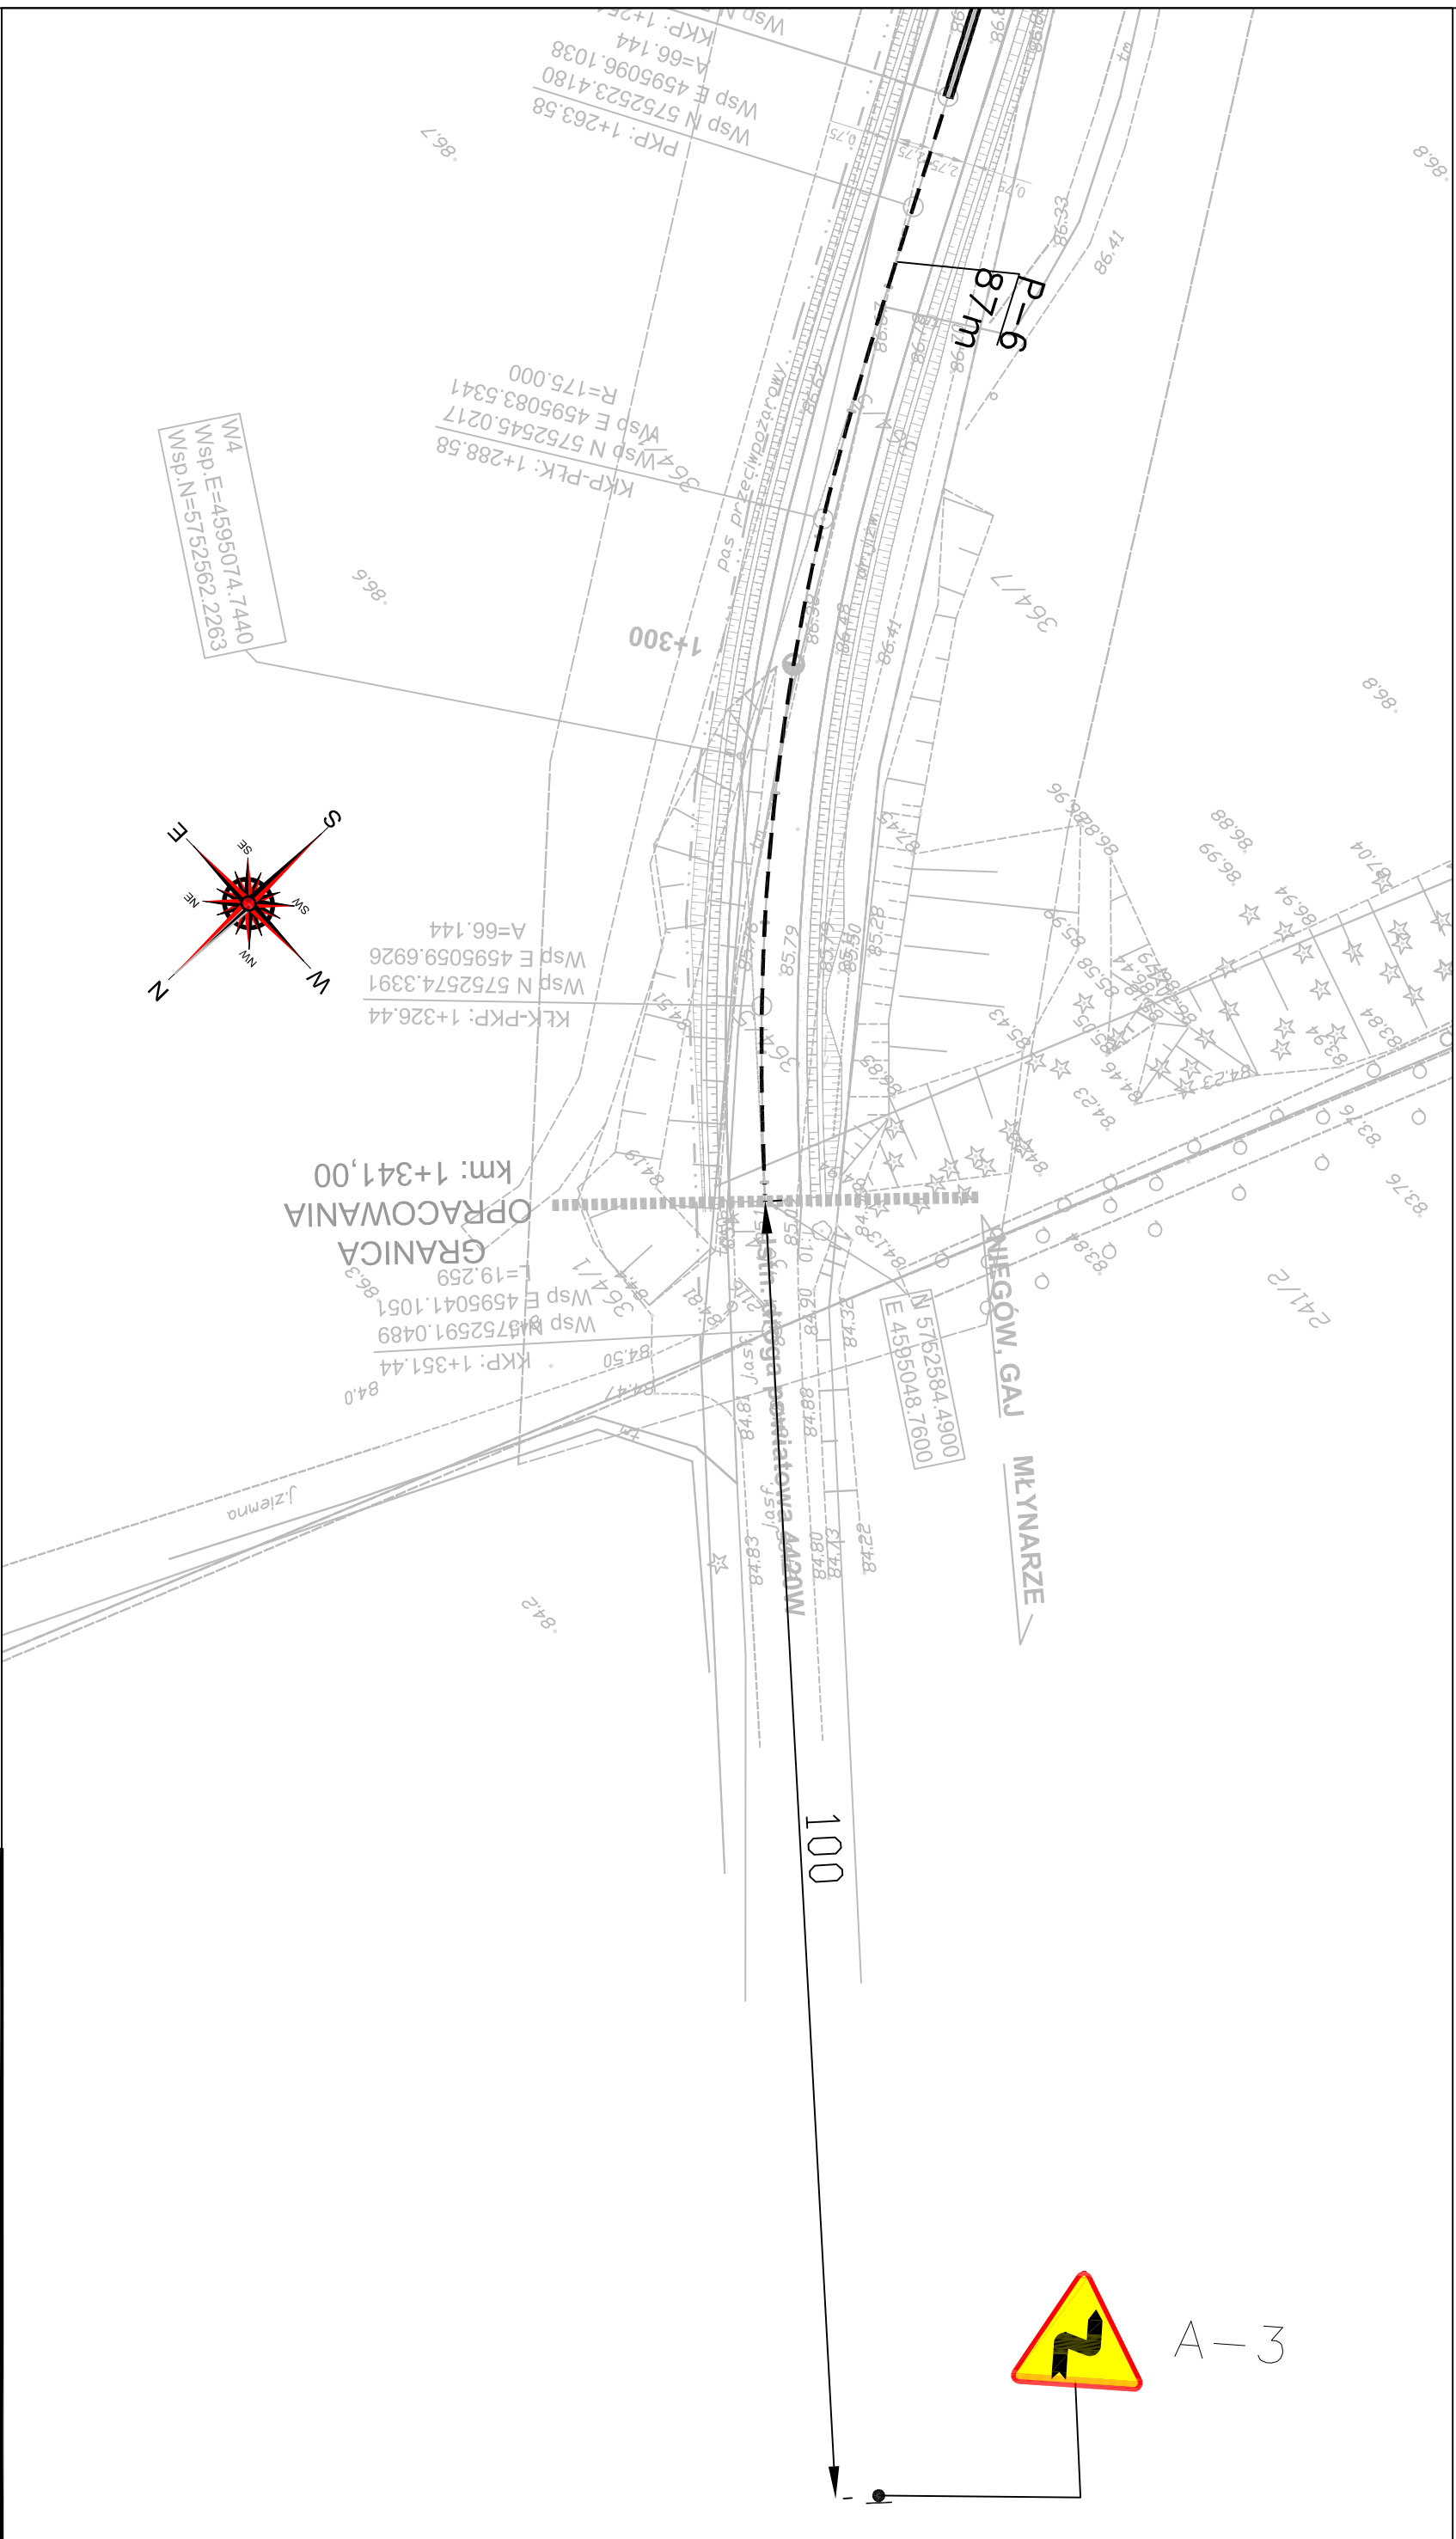

„Budowa odcinka drogi powiatowej Nr 4420W Niegów - Młynarze - wariant alternatywny przez tereny ALP km 0+000,00 do km 1+341,00”

PRW PRZEMYSŁAW WOŹNIAK	STRONA
SKALA 1 : 500	6