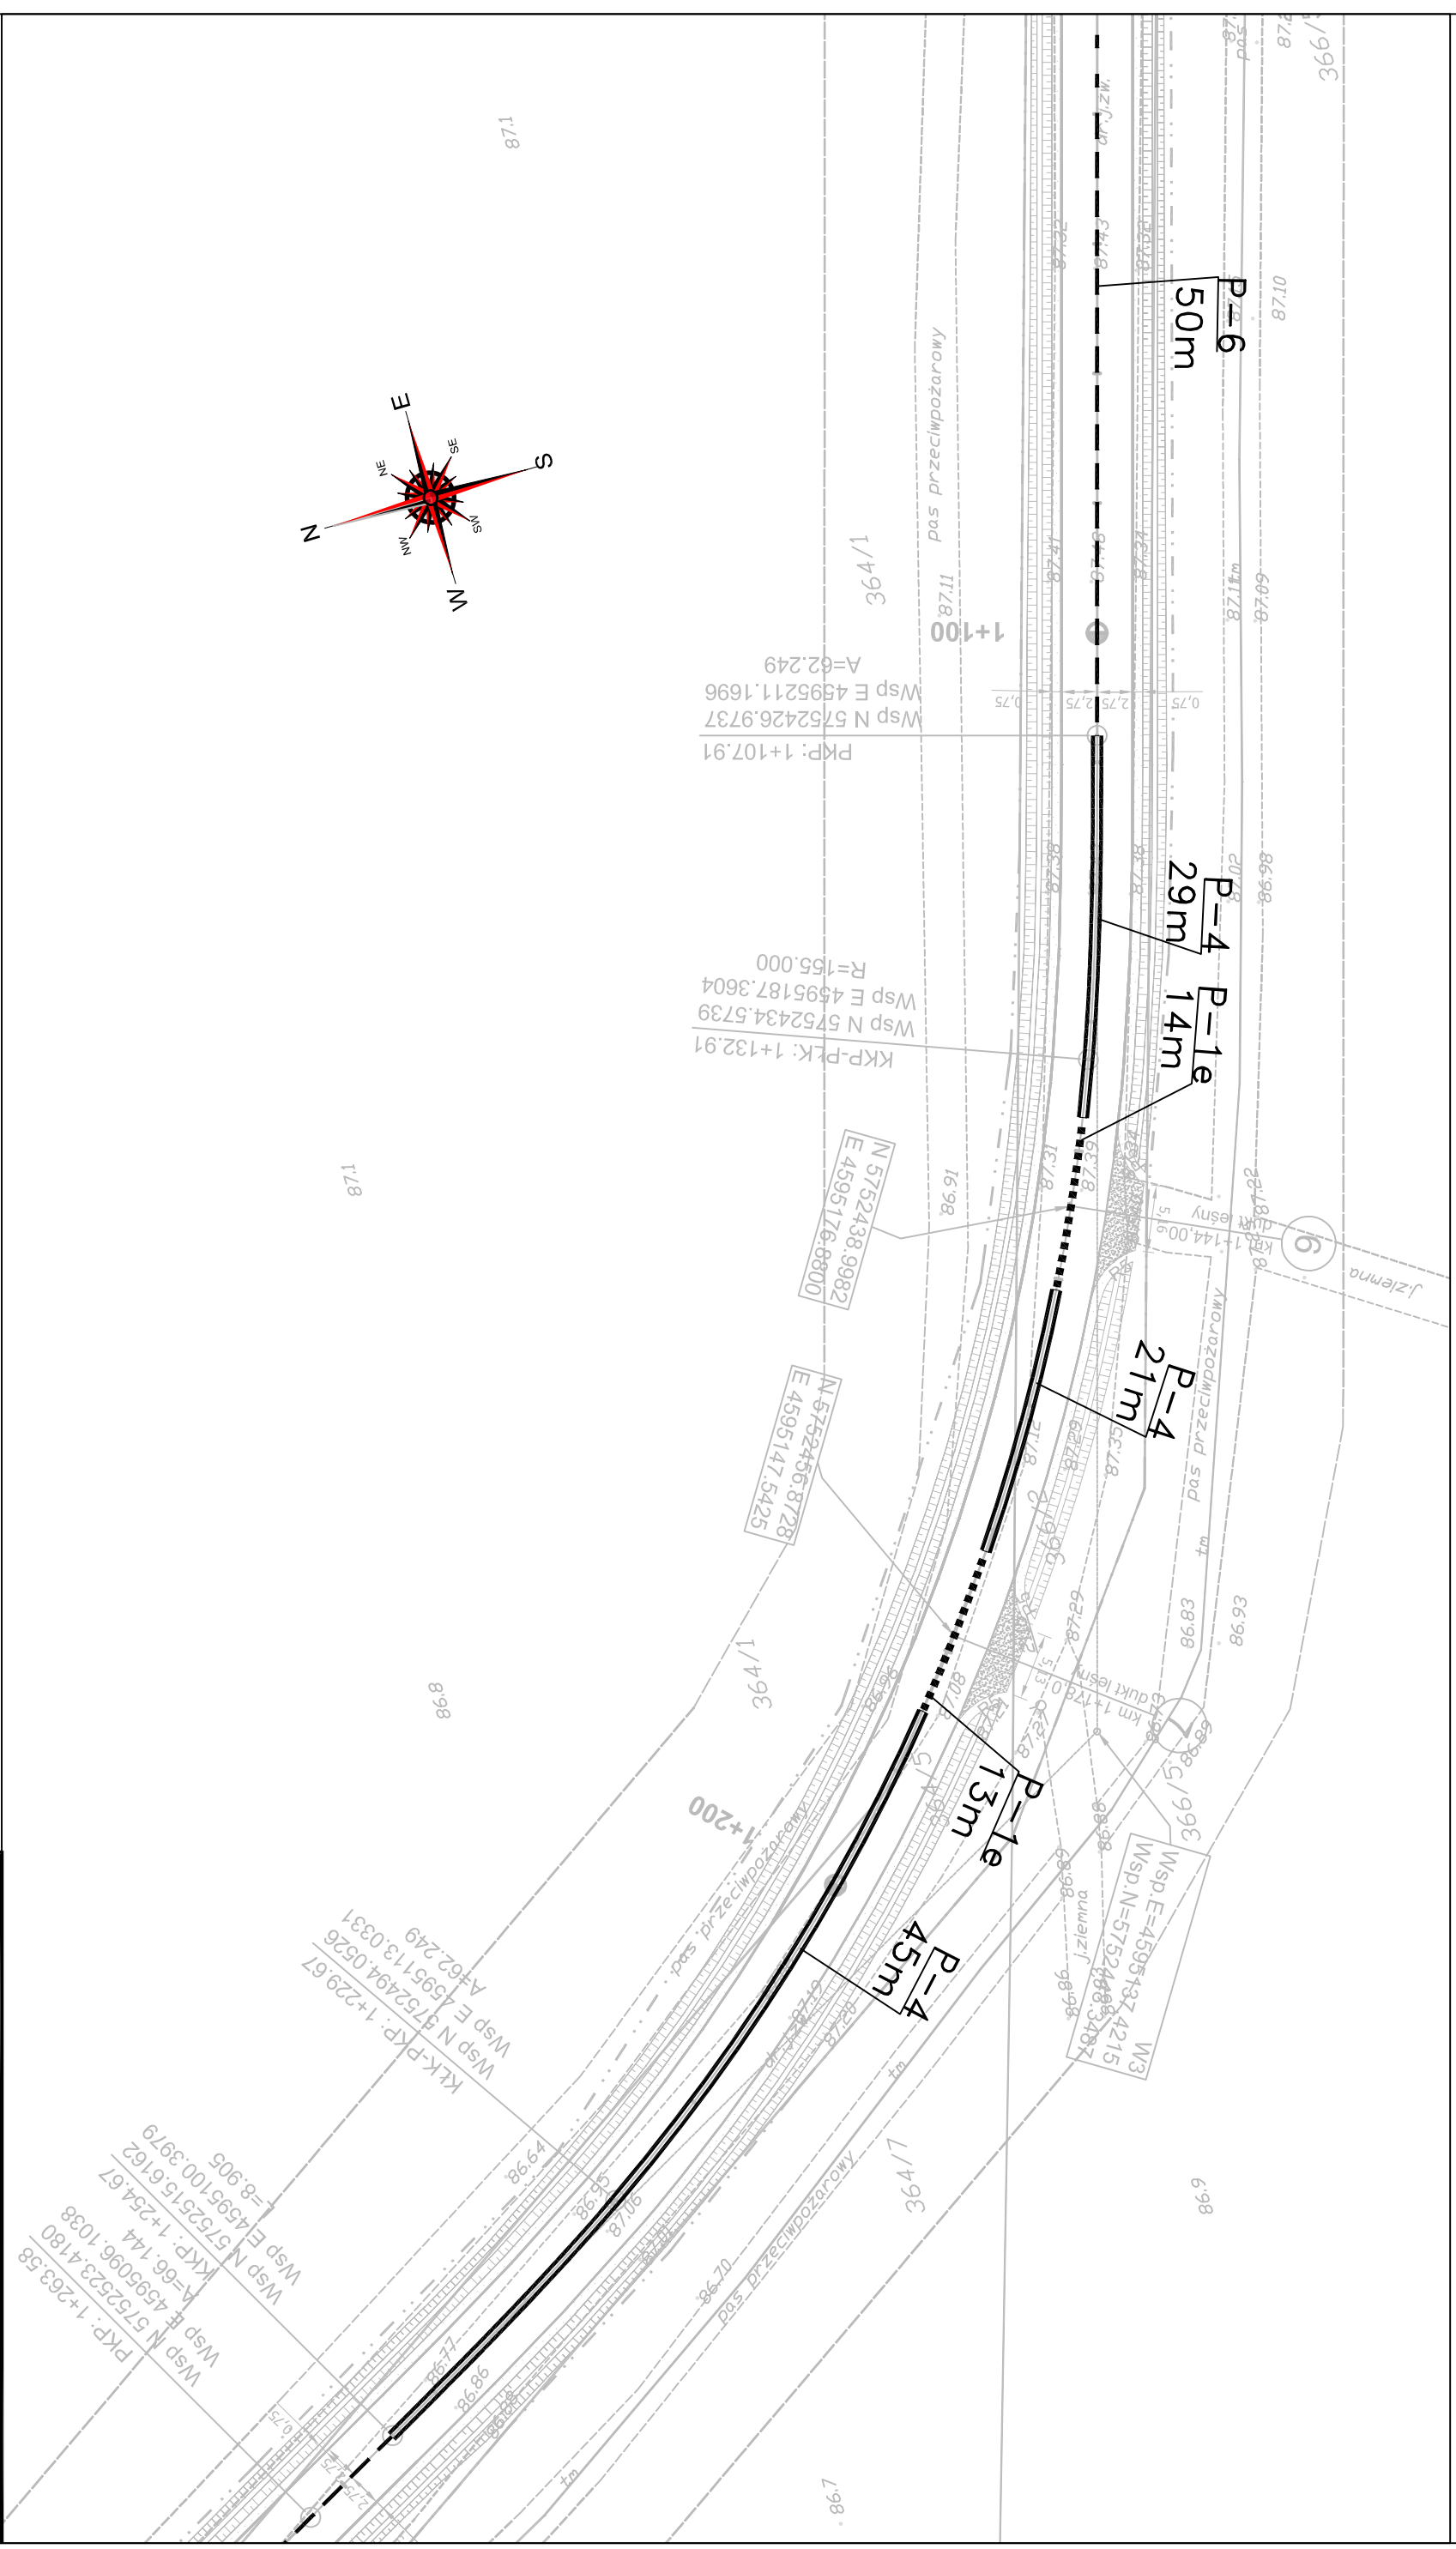

„Budowa odcinka drogi powiatowej Nr 4420W Niegów - Młynarze - wariant alternatywny przez tereny ALP km 0+000,00 do km 1+341,00”

PRW PRZEMYSŁAW WOŹNIAK	
SKALA 1 : 500	STRONA 6