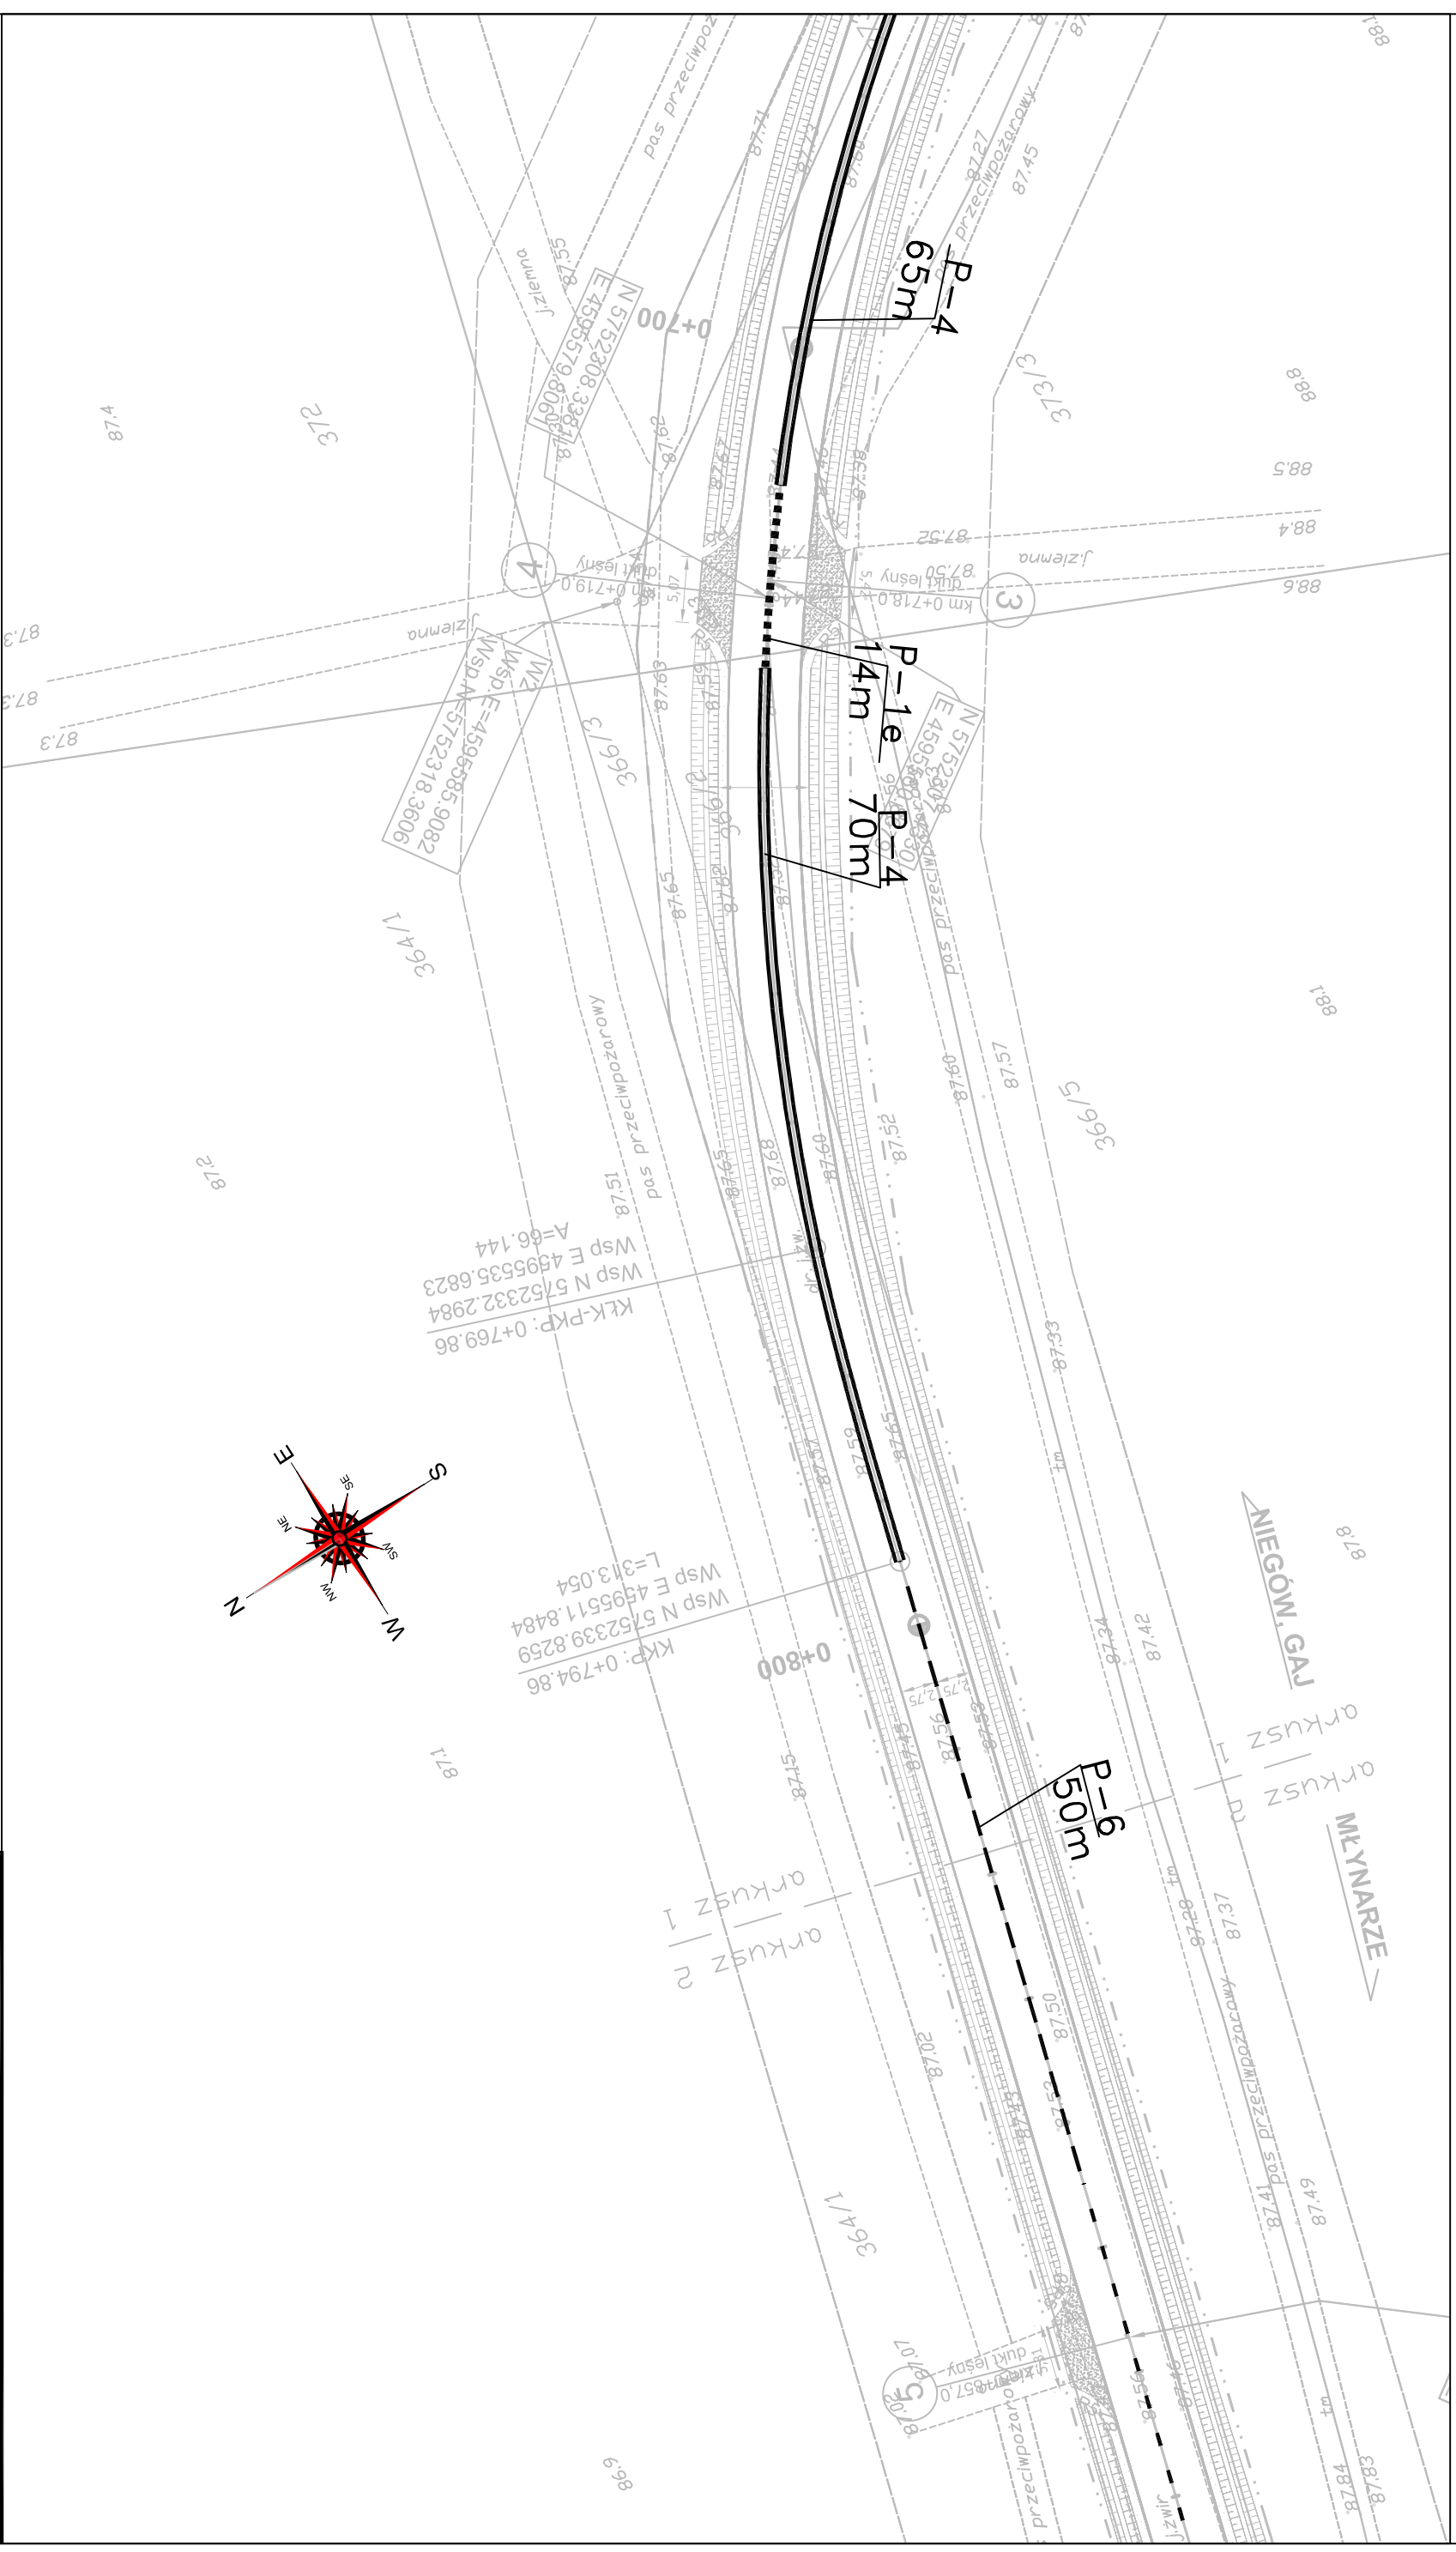

„Budowa odcinka drogi powiatowej Nr 4420W Niegów - Młynarze - wariant alternatywny przez tereny ALP km 0+000,00 do km 1+341,00”

PRW PRZEMYSŁAW WOŹNIAK	
SKALA 1 : 500	STRONA 6