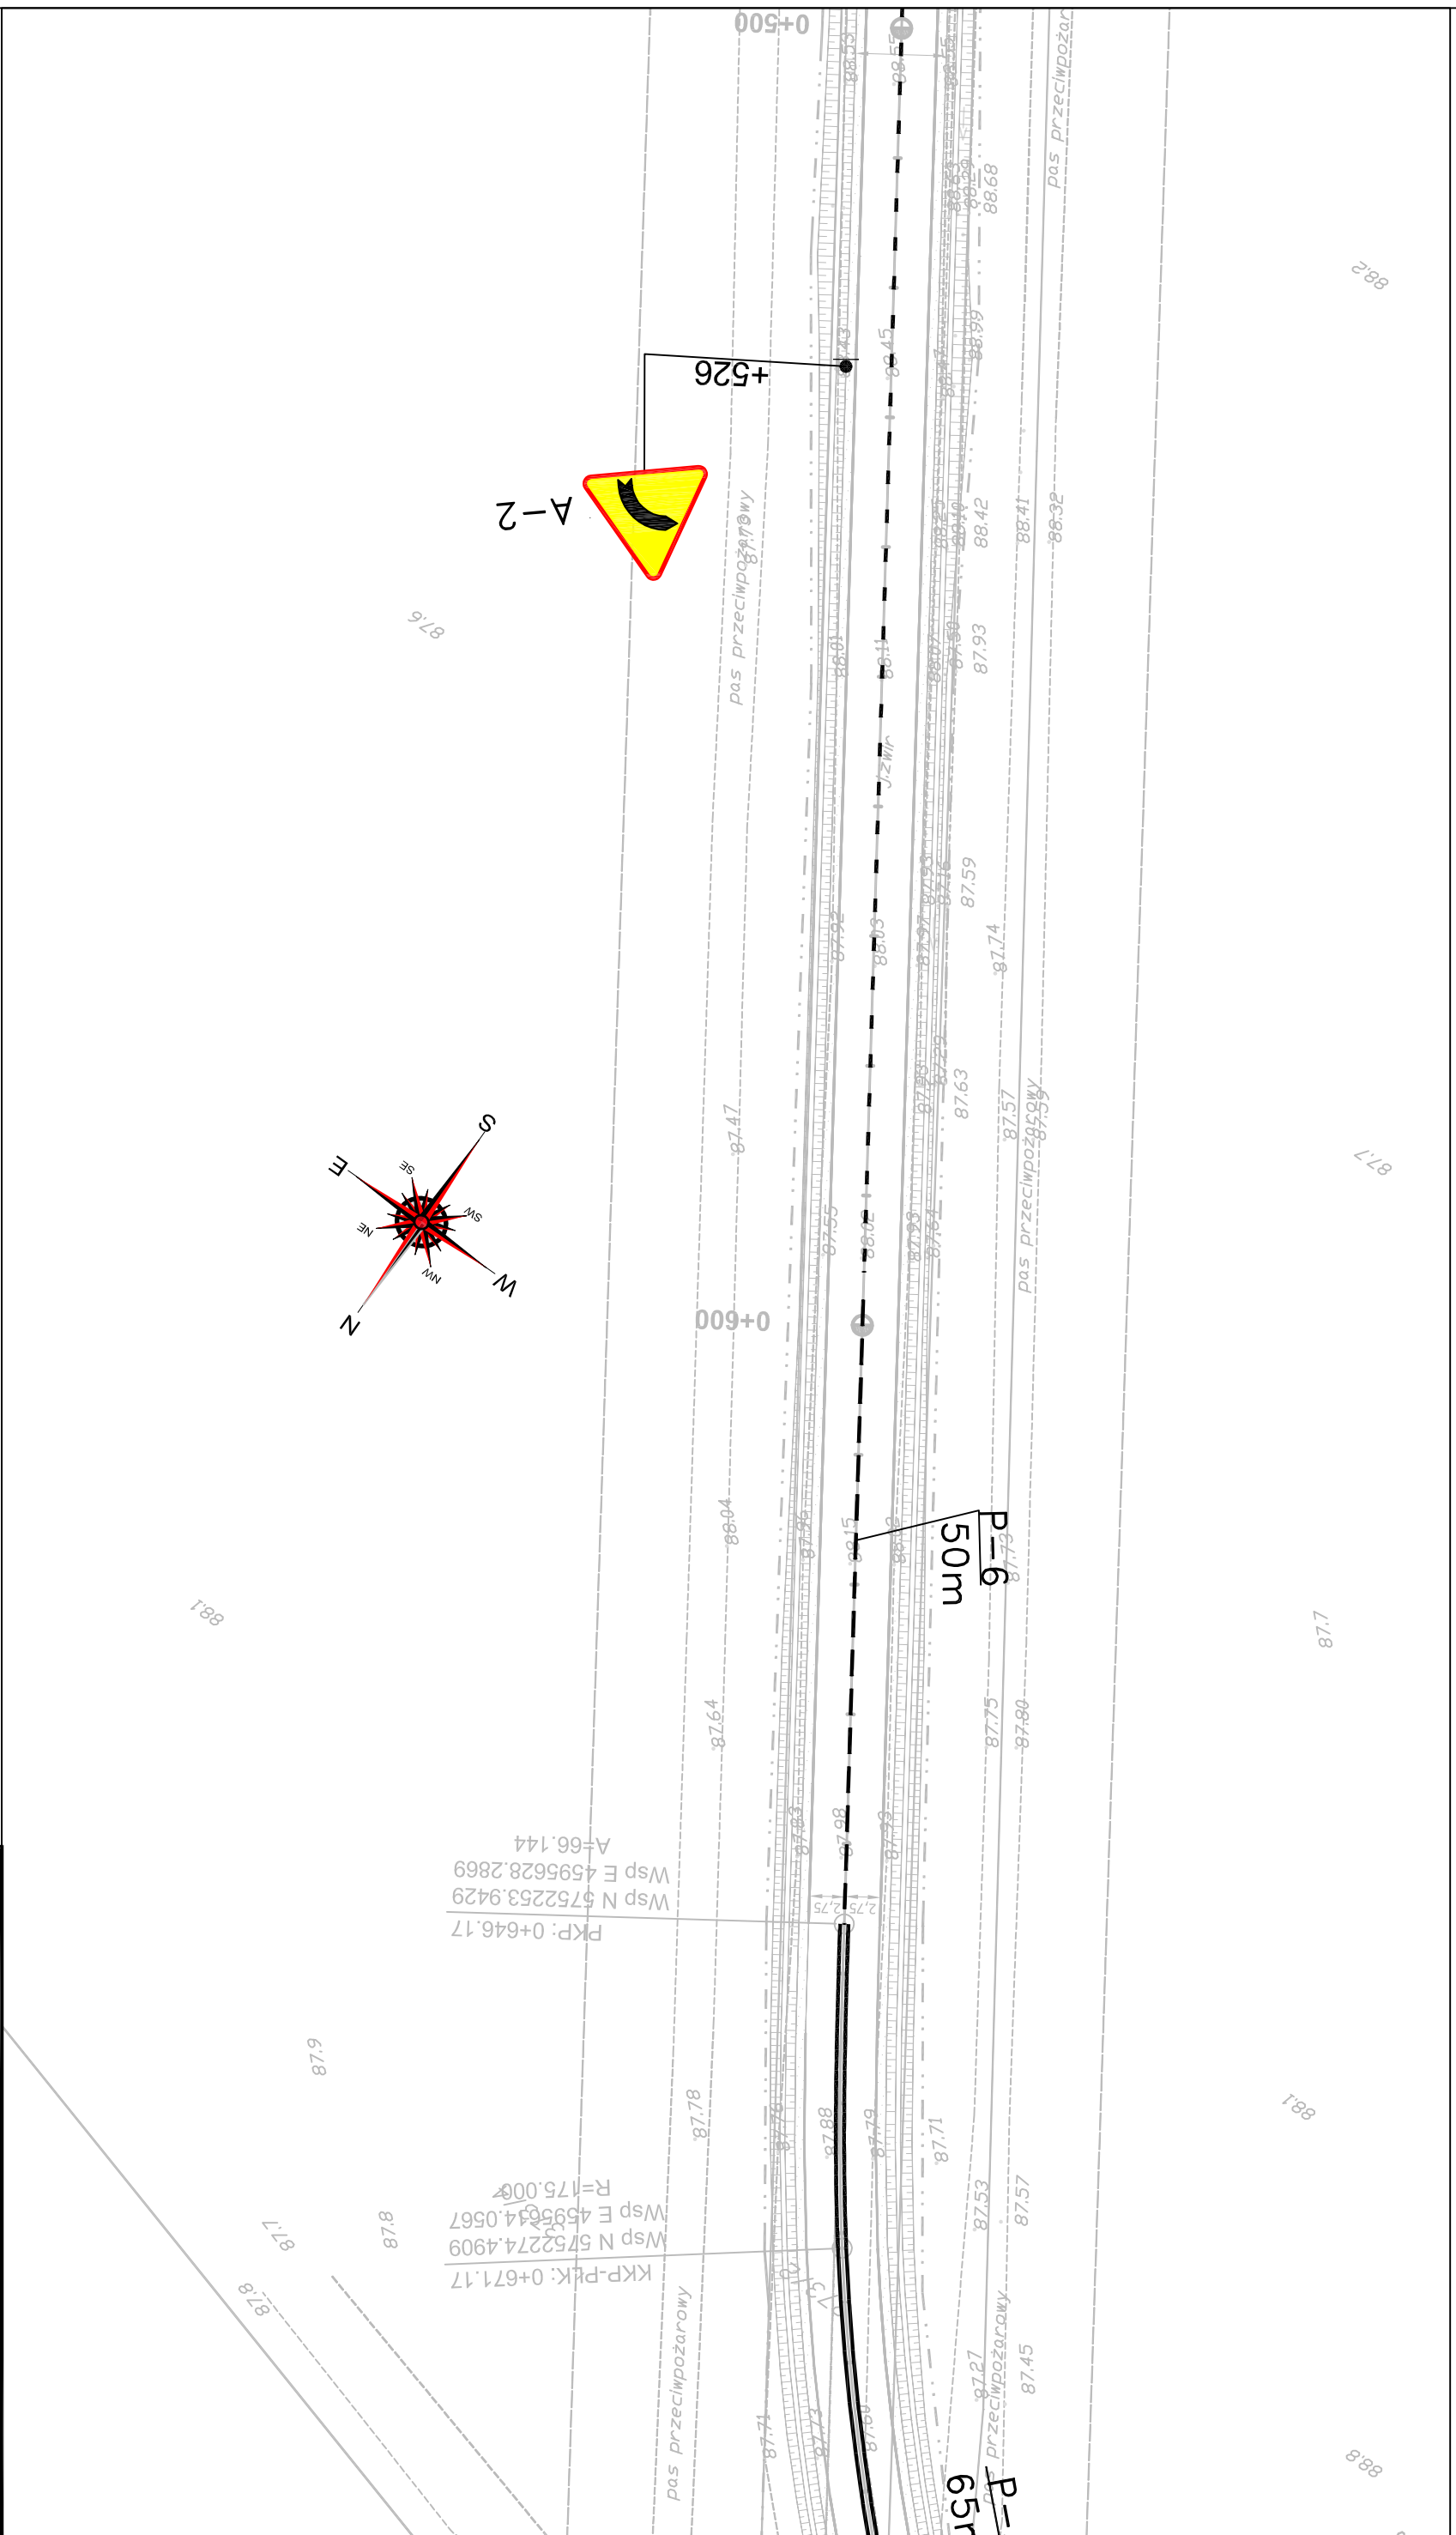

„Budowa odcinka drogi powiatowej Nr 4420W Niegów - Młynarze - wariant alternatywny przez tereny ALP km 0+000,00 do km 1+341,00”

PRW PRZEMYSŁAW WOŹNIAK	
SKALA 1 : 500	STRONA 6