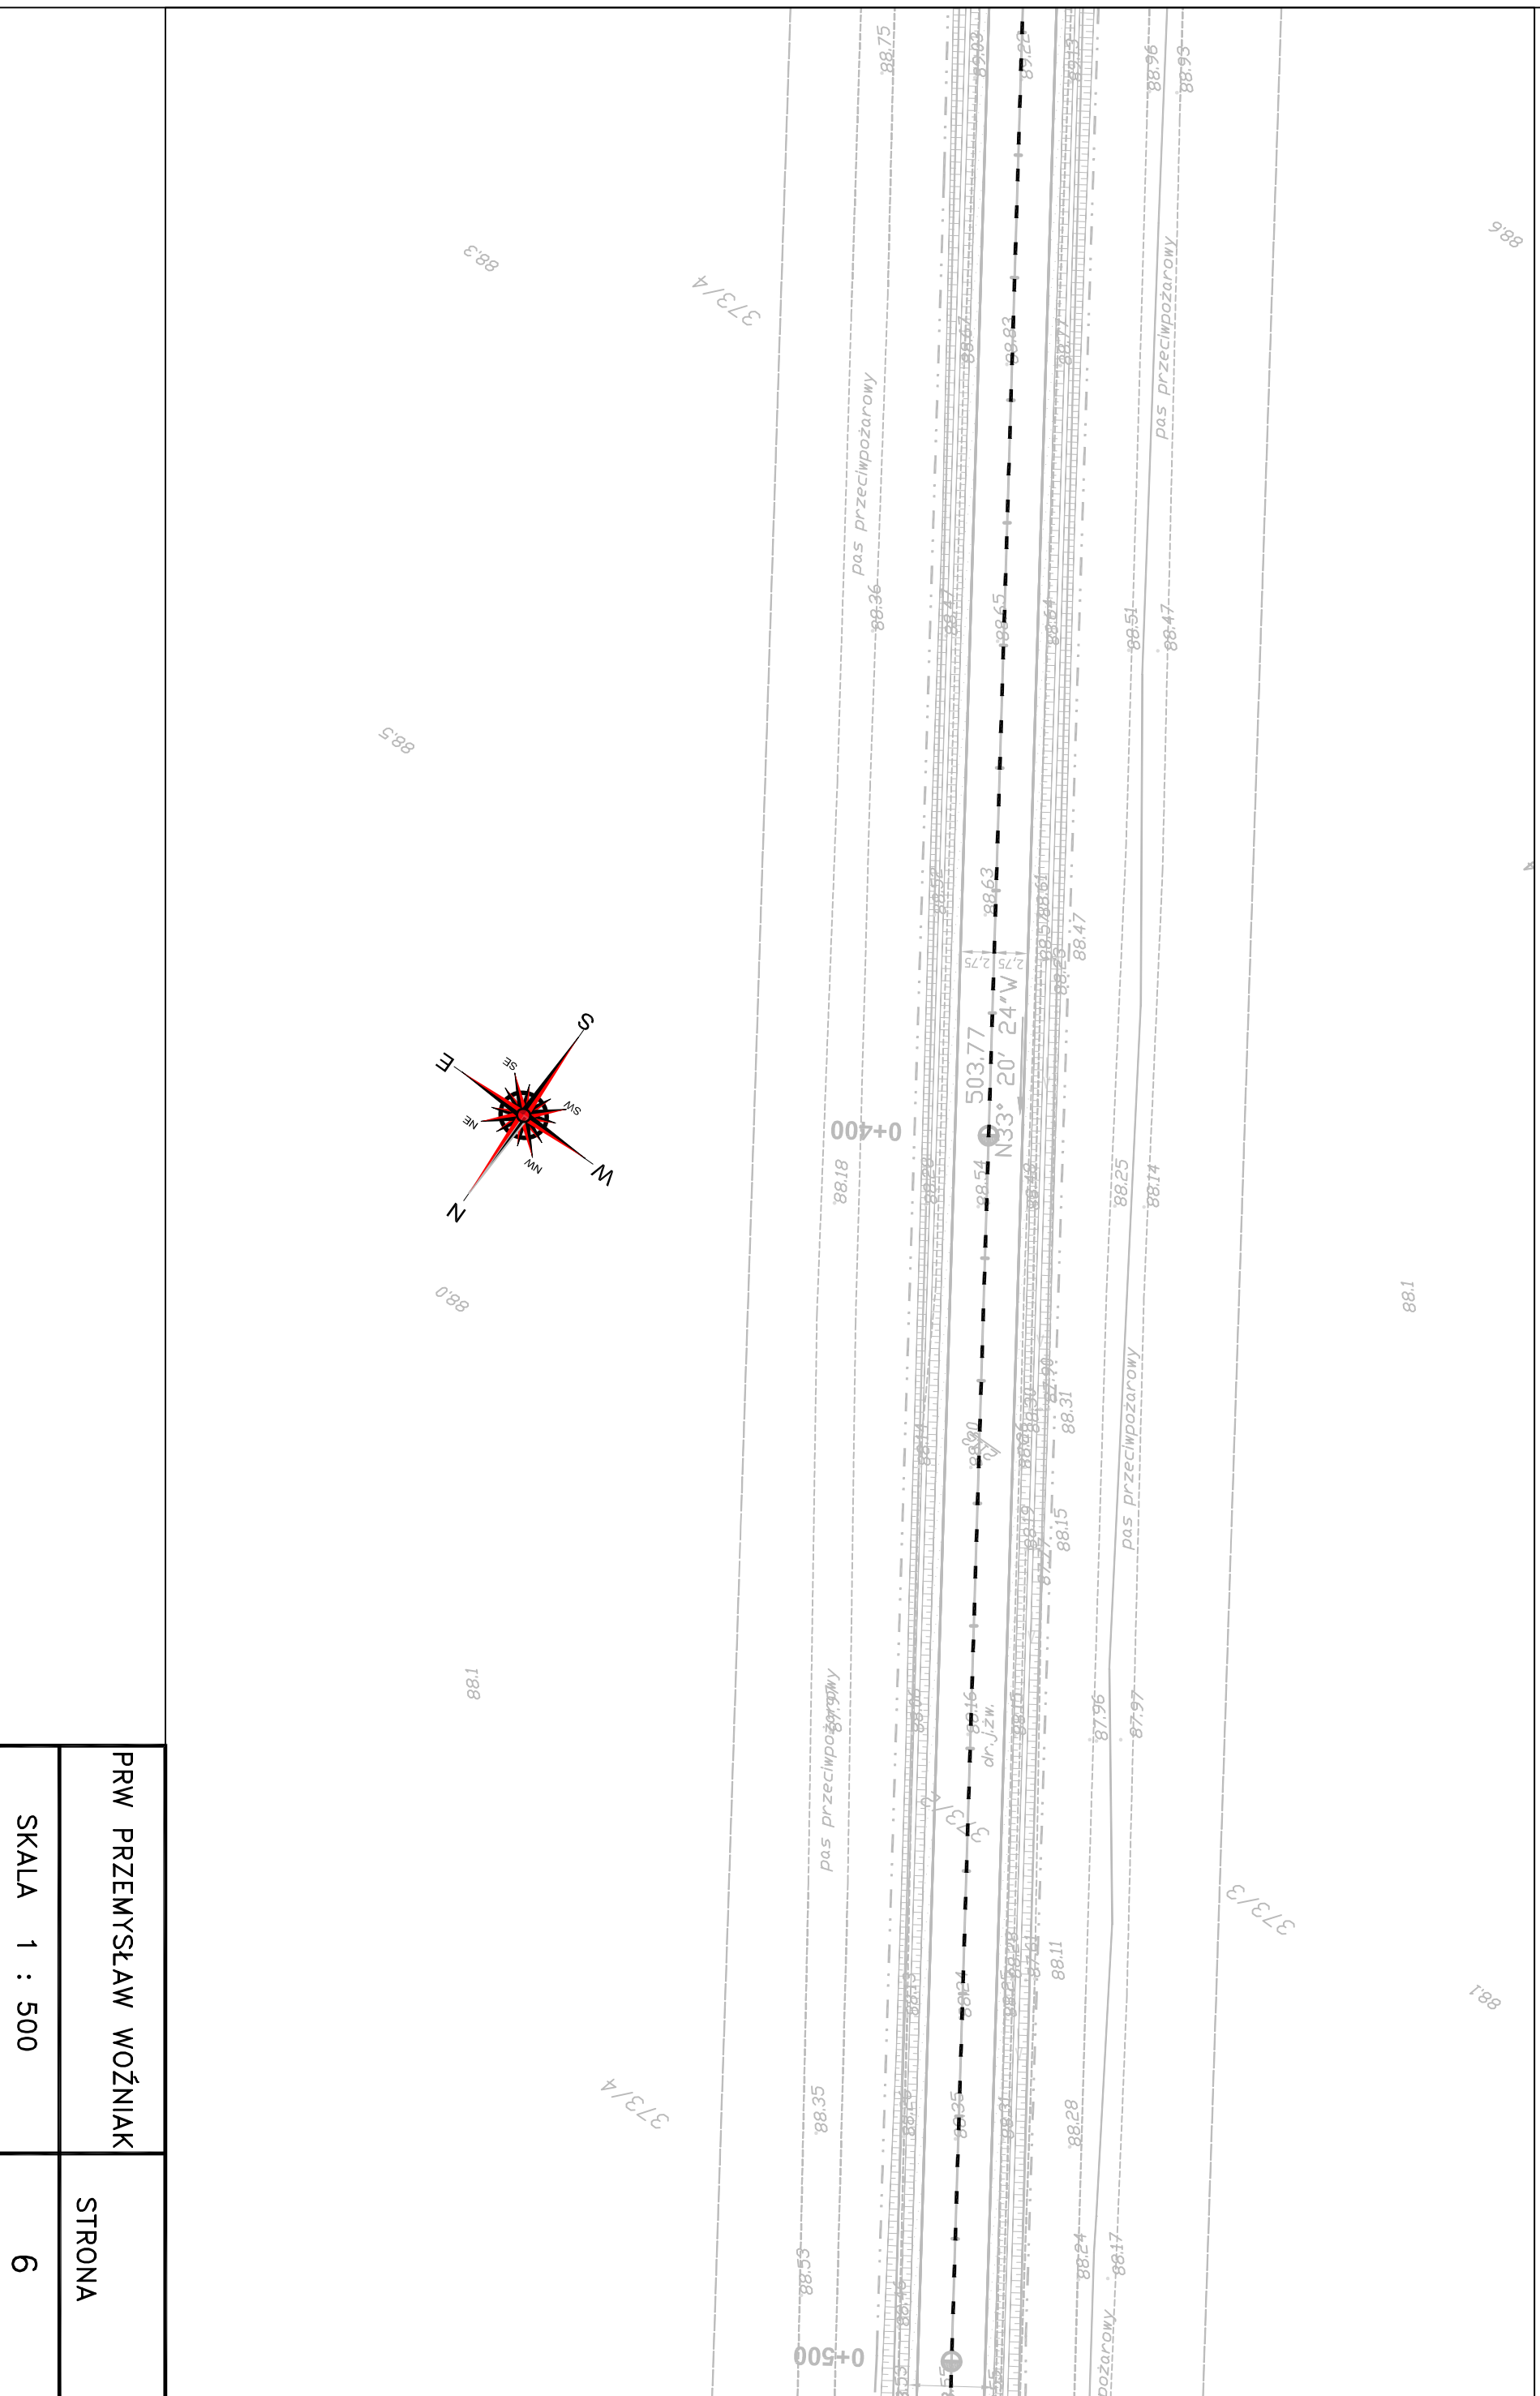

„Budowa odcinka drogi powiatowej Nr 4420W Niegów - Młynarze - wariant alternatywny przez tereny ALP km 0+000,00 do km 1+341,00”

PRW PRZEMYSŁAW WOŹNIAK	STRONA
SKALA 1 : 500	6