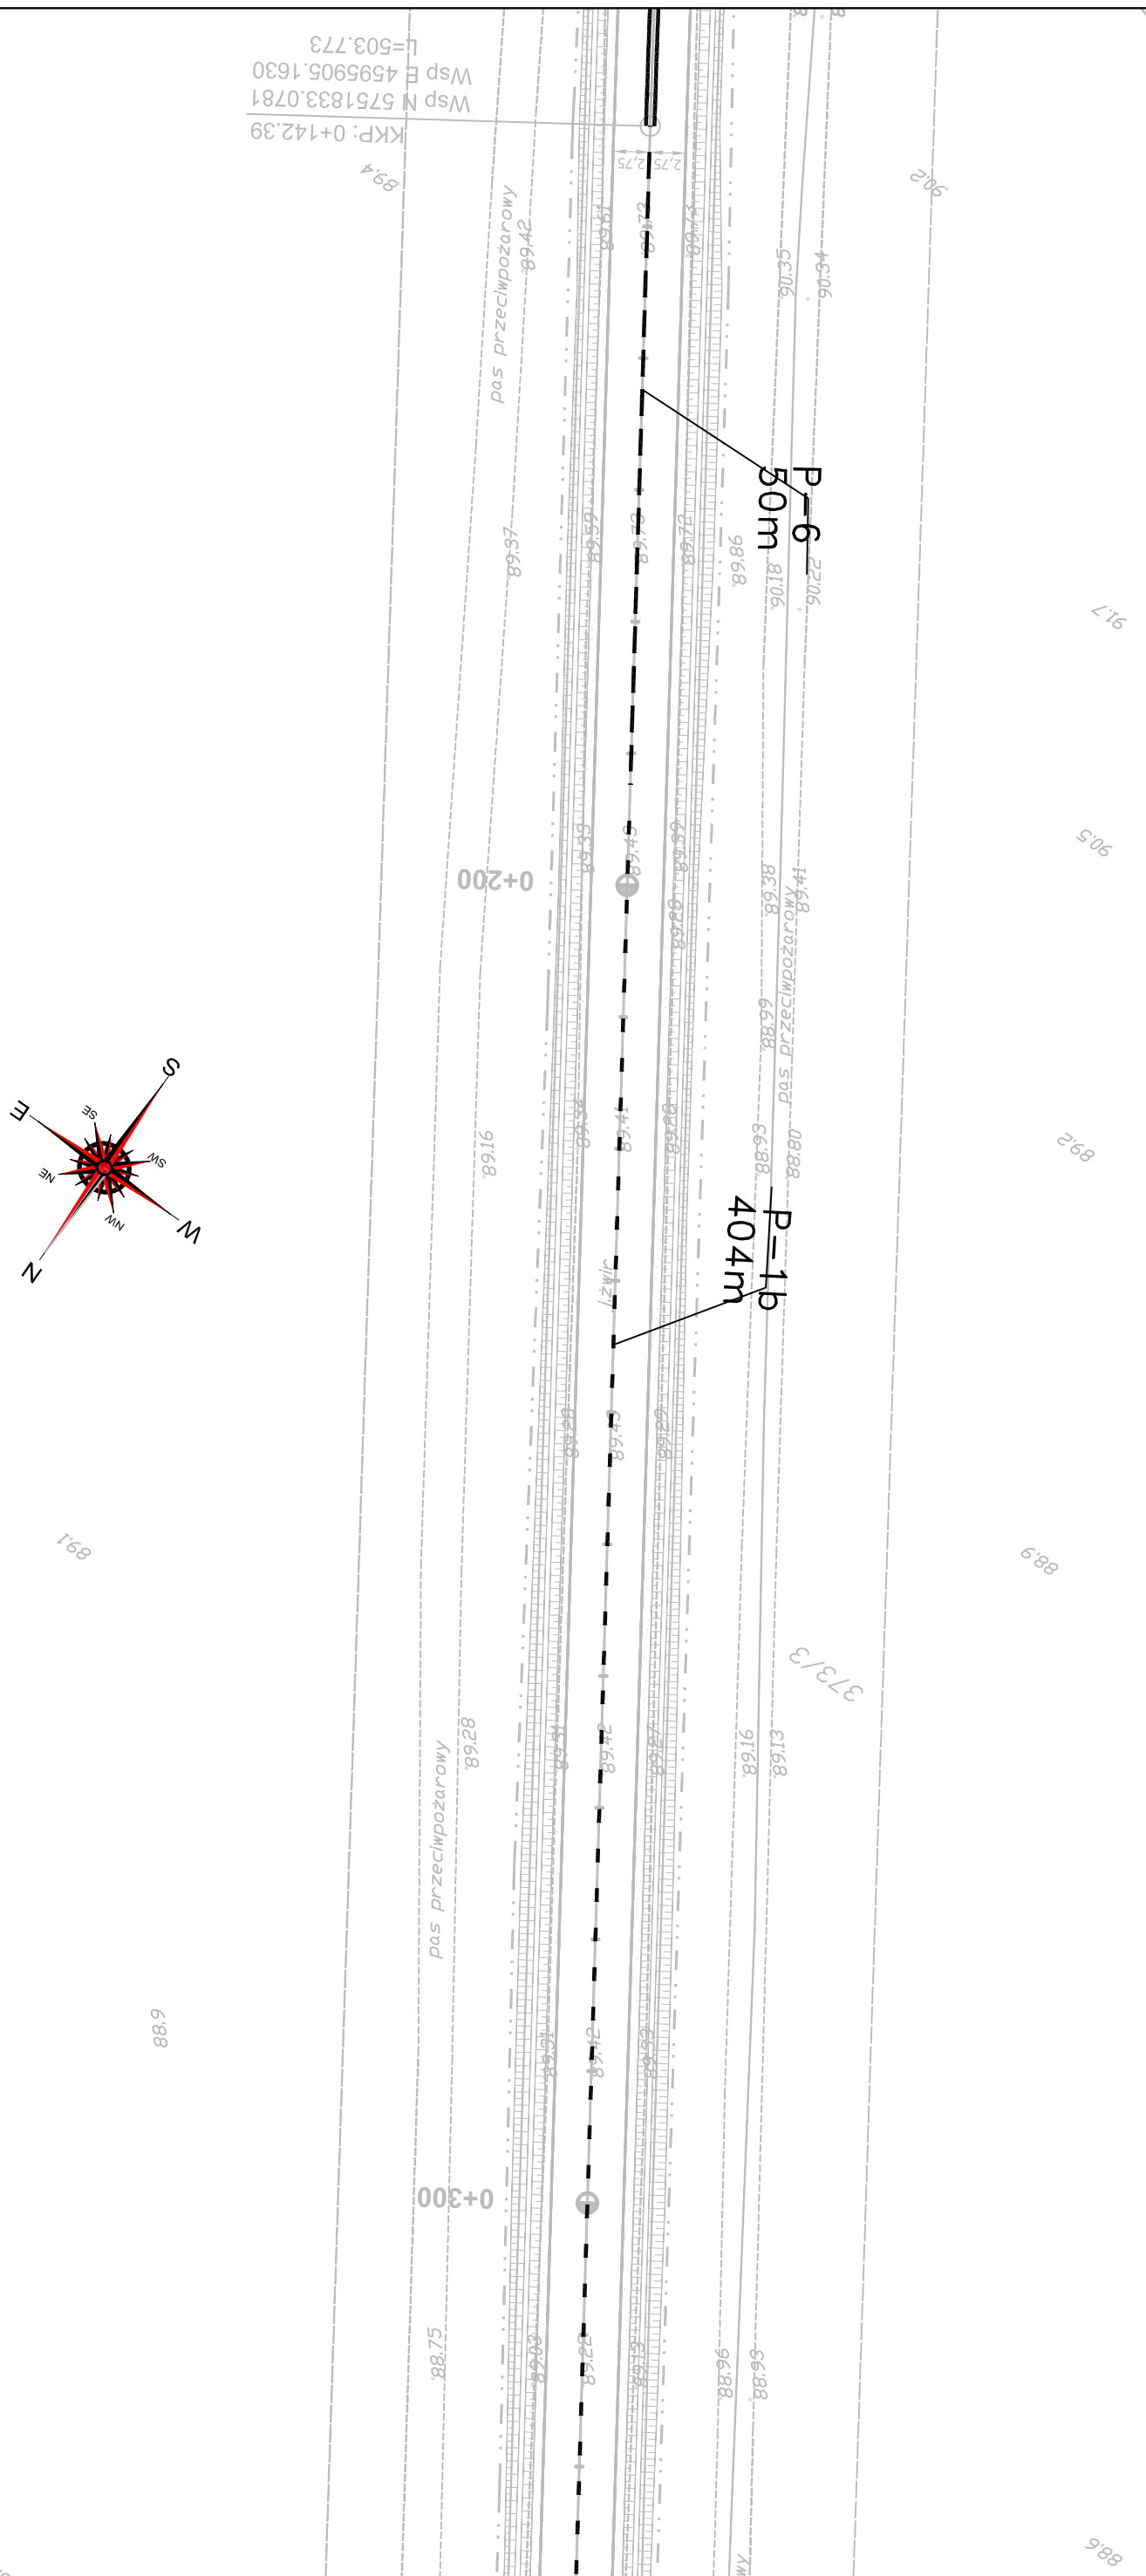

„Budowa odcinka drogi powiatowej Nr 4420W Niegów - Młynarze - wariant alternatywny przez tereny ALP km 0+000,00 do km 1+341,00”

PRW PRZEMYSŁAW WOŹNIAK		STRONA 6
SKALA 1 : 500		