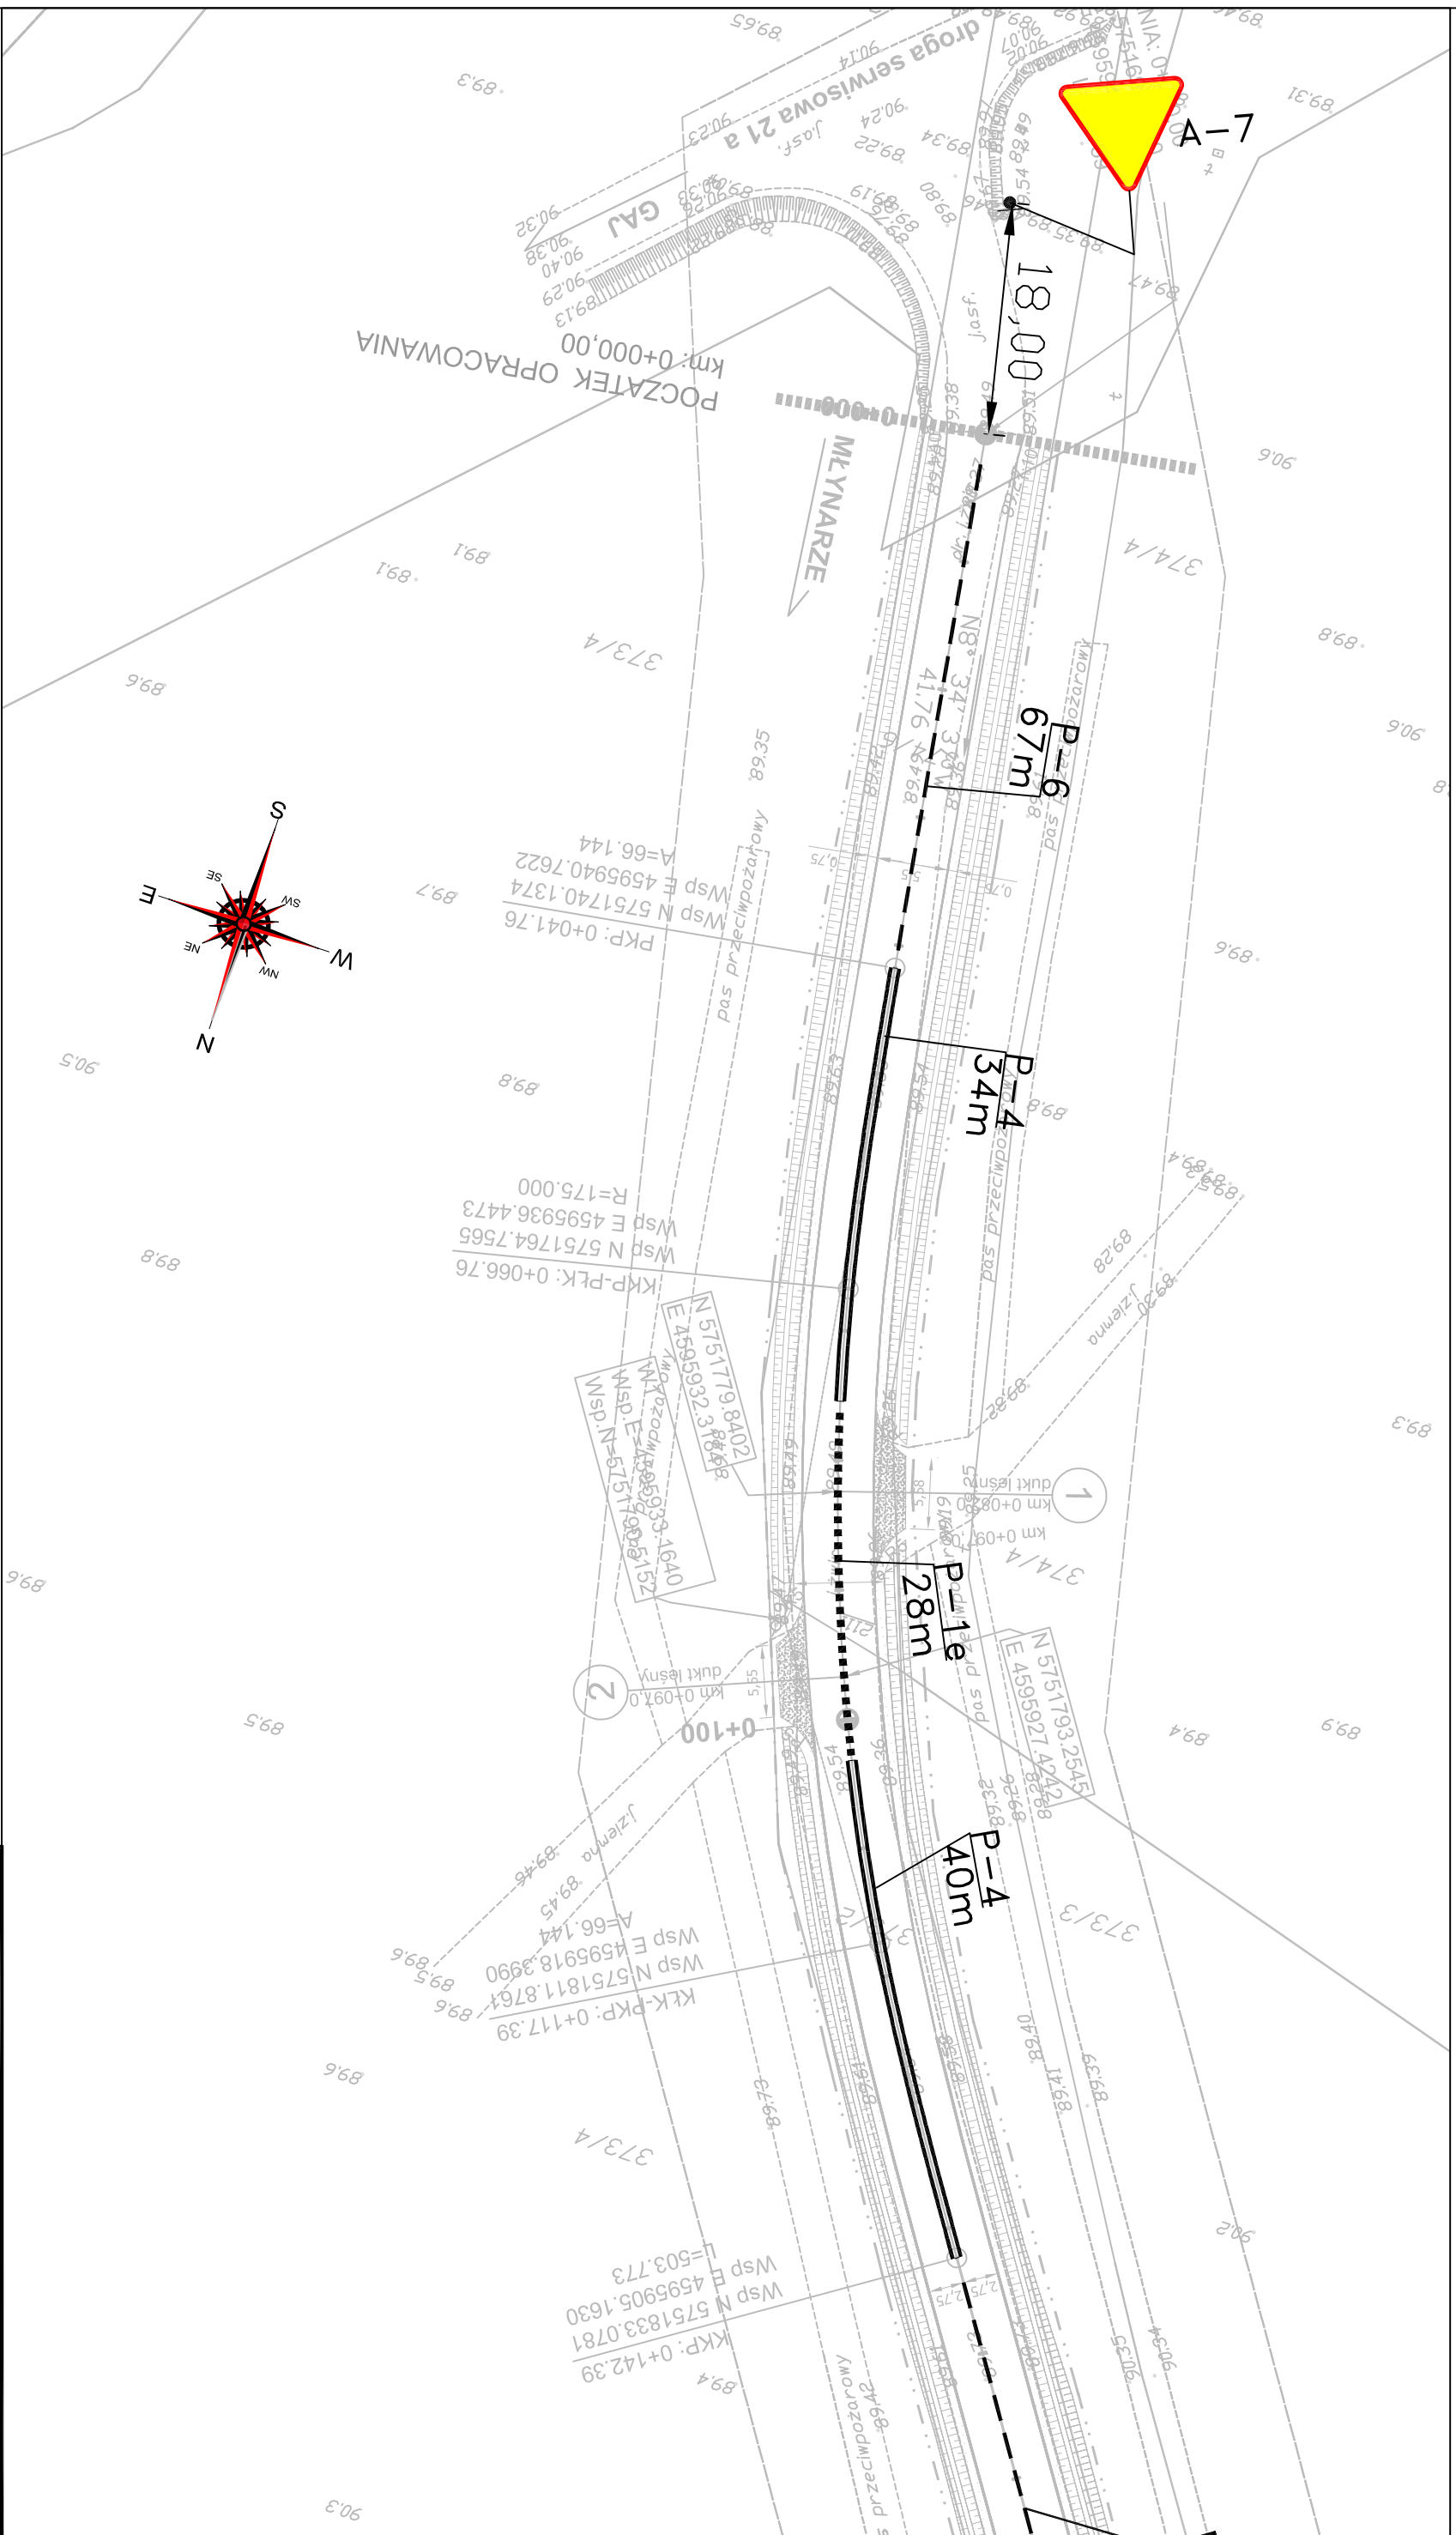

„Budowa odcinka drogi powiatowej Nr 4420W Niegów - Młynarze - wariant alternatywny przez tereny ALP km 0+000,00 do km 1+341,00”

PRW PRZEMYSŁAW WOŹNIAK	STRONA
SKALA 1 : 500	6